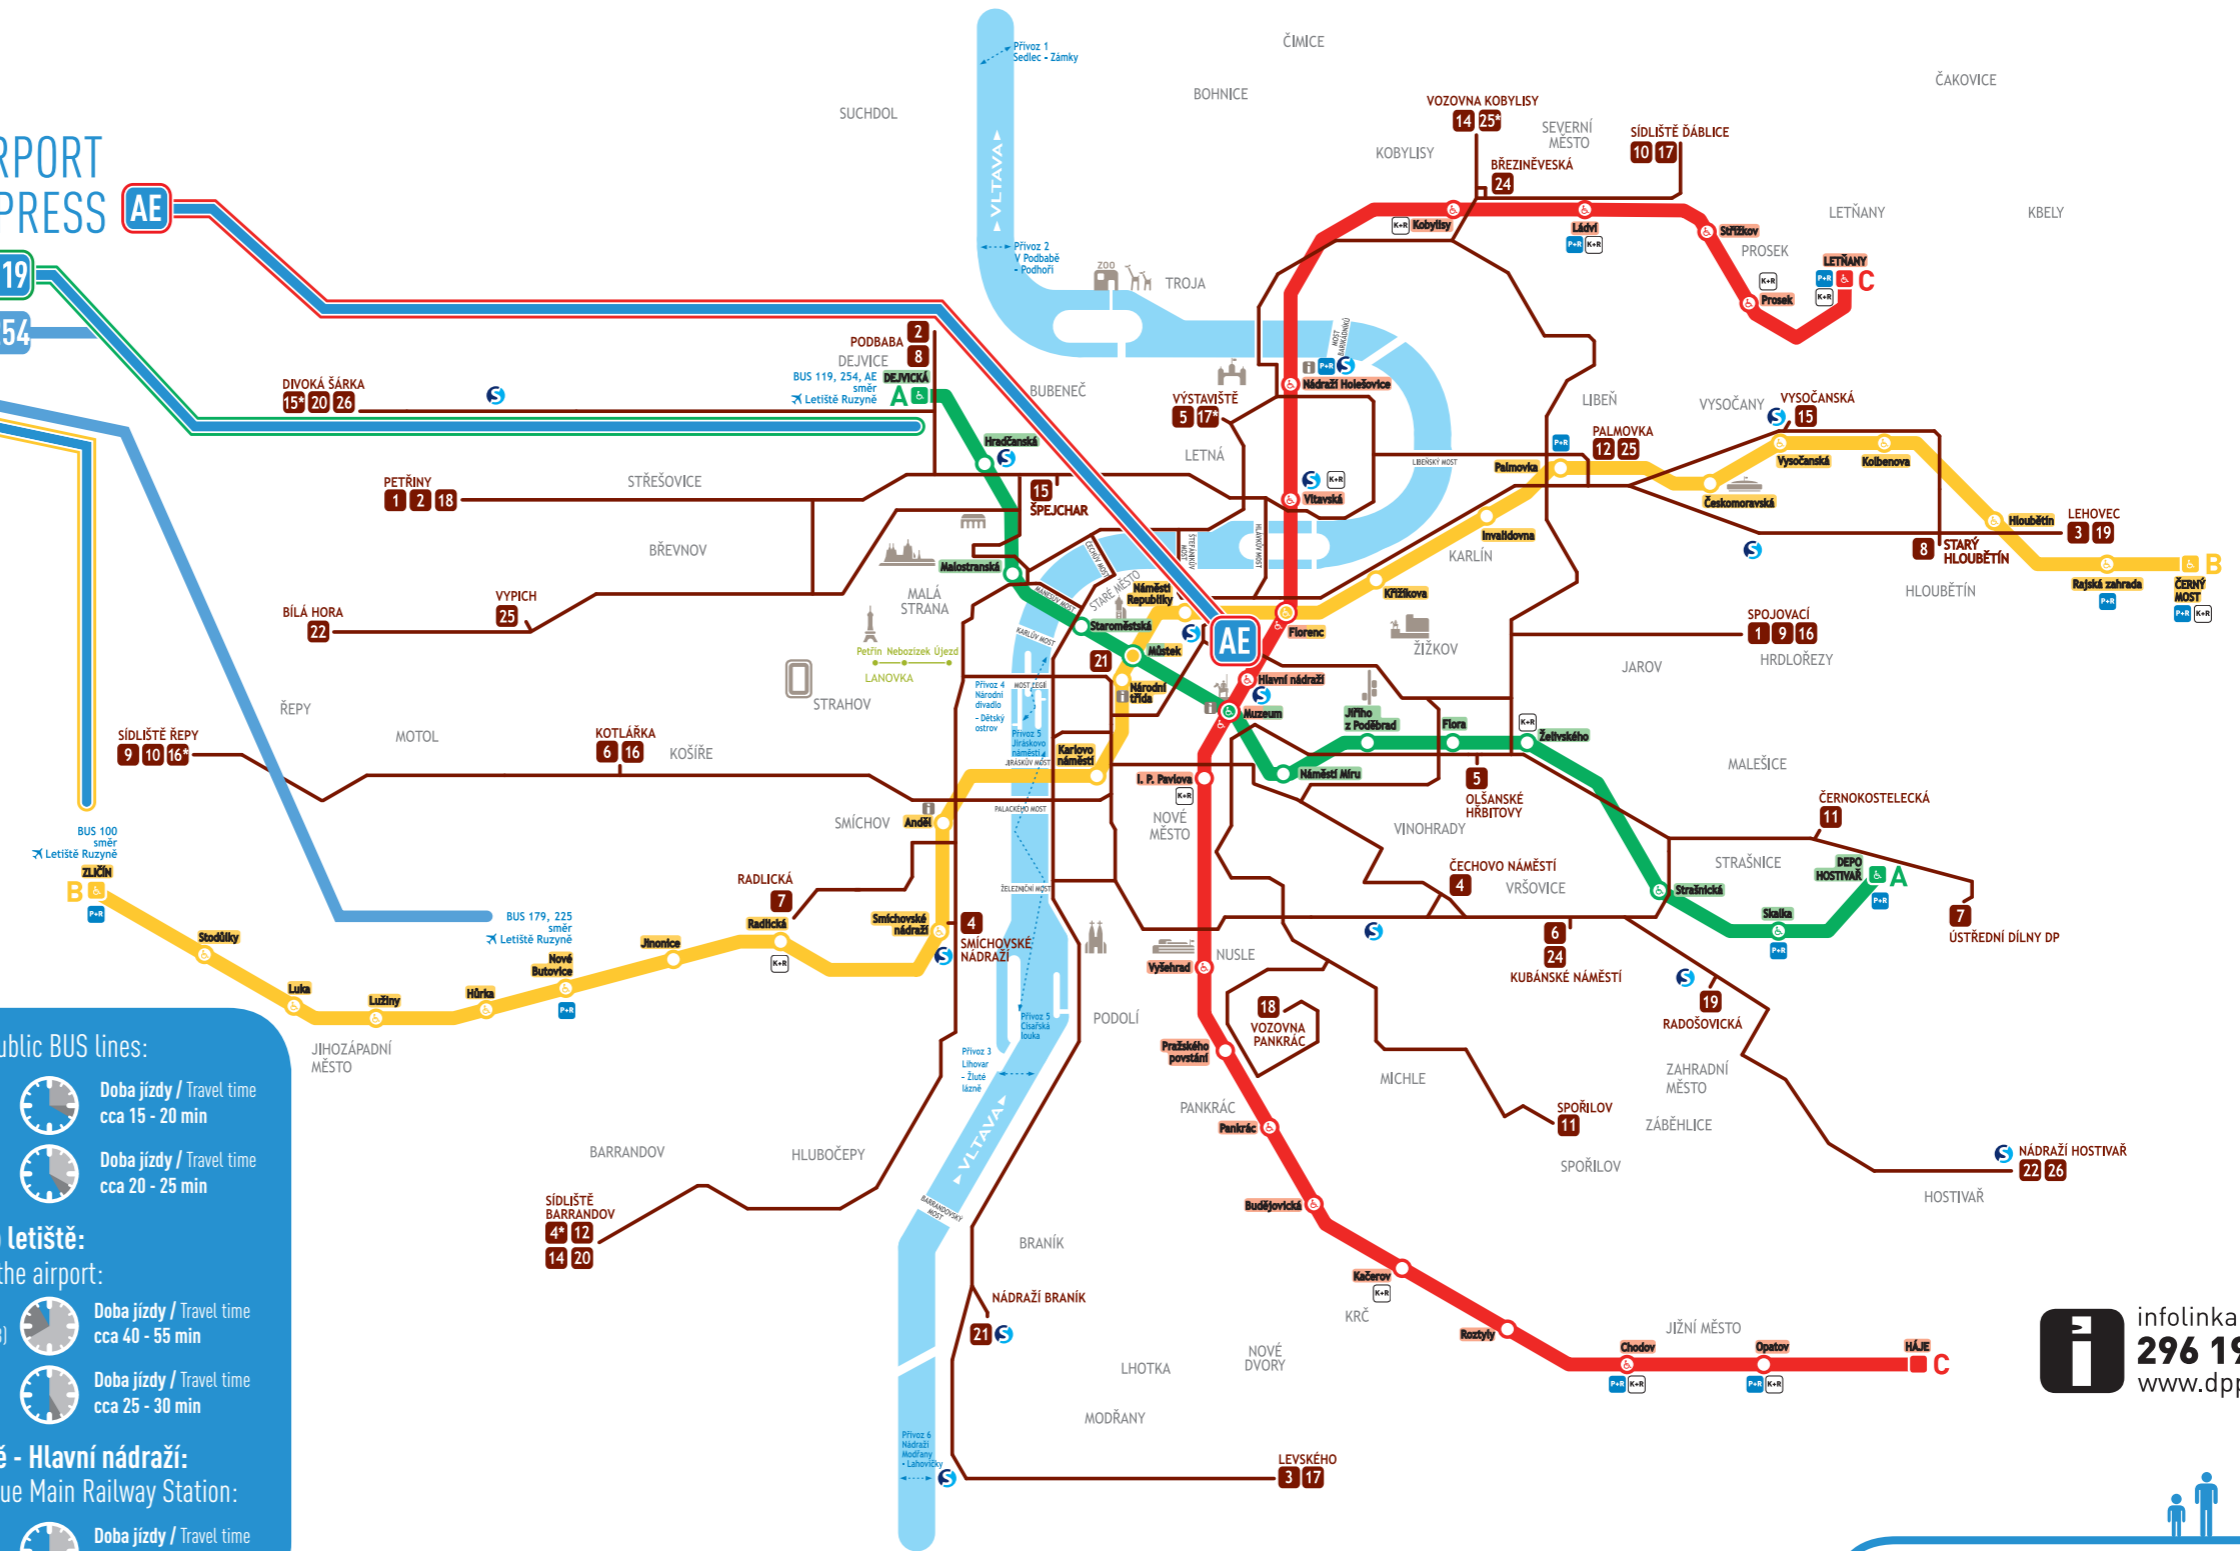

Zrychlené autobusové linky MHD / Speeded up public BUS lines:

100 BUS MHD směr metro B Zličín
Public BUS in direction to Zličín station (metro B) Doba jízdy / Travel time
cca 15 - 20 min

119 BUS MHD směr metro A Dejvická
Public BUS in direction to Dejvická station (metro A) Doba jízdy / Travel time
cca 20 - 25 min

Autobusové linky MHD obsluhující i čtvrti okolo letiště: Public BUS lines operating even in neighbourhoods the airport:

179 225 BUS MHD směr metro B Nové Butovice
Public BUS in direction to Nové Butovice station (metro B) Doba jízdy / Travel time
cca 40 - 55 min

254 BUS MHD směr metro A Dejvická
Public BUS in direction to Dejvická station (metro A) Doba jízdy / Travel time
cca 25 - 30 min

Zvláštní linka AIRPORT EXPRESS Letiště Ruzyně - Hlavní nádraží: Special BUS line connecting Ruzyně airport and Prague Main Railway Station:

AE BUS směr metro C Hlavní nádraží (mimo tarif PID)
BUS in direction Hlavní nádraží (metro C) and with special fare Doba jízdy / Travel time
cca 30 - 40 min

infolinka
296 19 18 17
www.dpp.cz